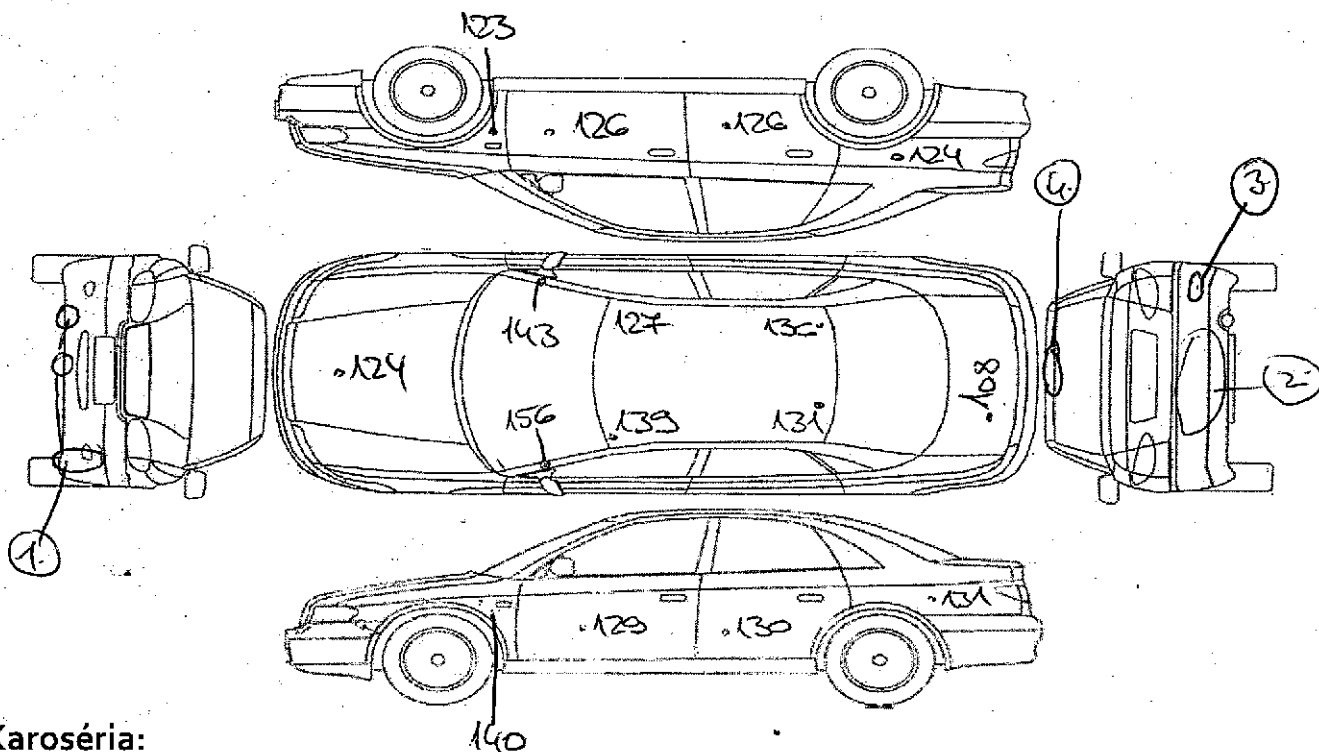

Karoséria:

- ① odretá farba
- ② drobné škrabance na 2. nárazníku
- ③ zlomená odrazka 2. nárazníka
- ④ popraskané tretie brzdové svetlo

Interiér:

OK

Dátum kontroly: 25.7. 2019

EURO-Steps, s.r.o.

Harmincova 1